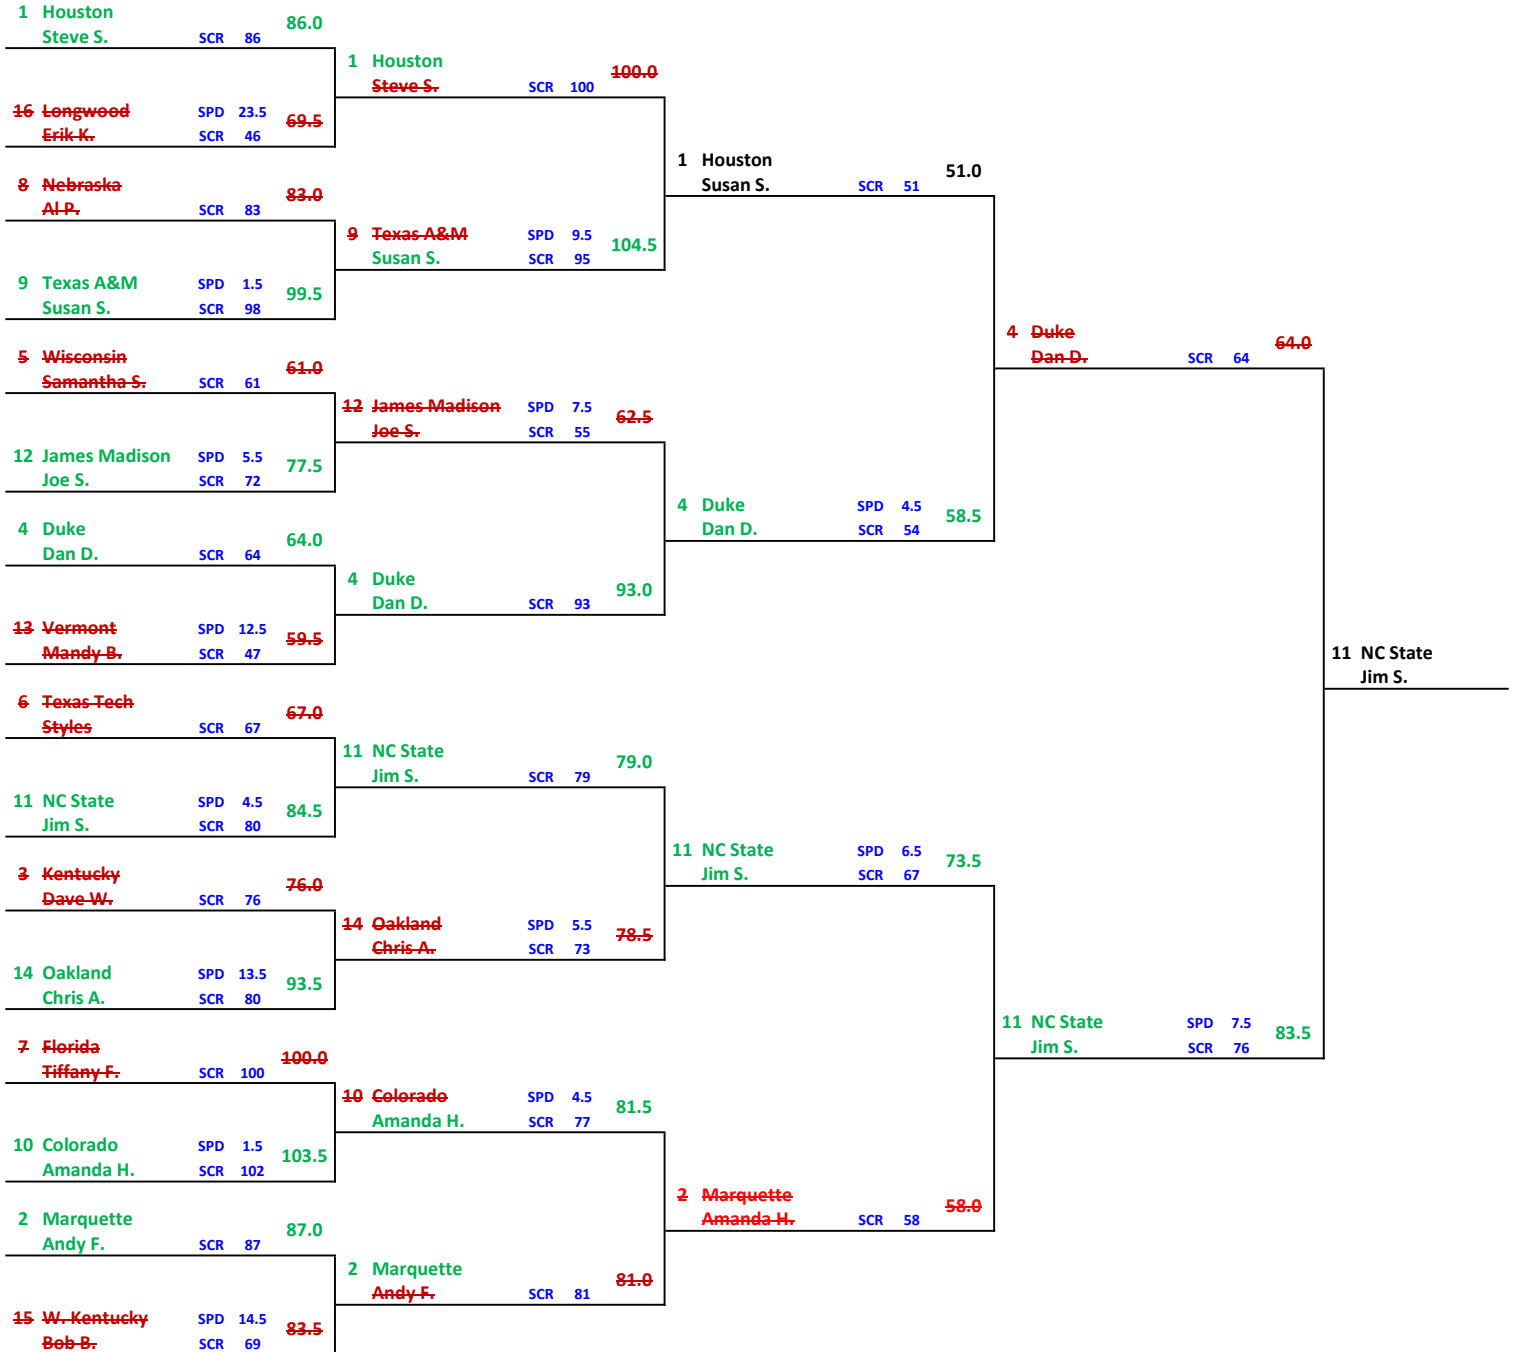

SMITTY'S (BRACKET 3)

WEST

Round of 64 March 21-22	Round of 32 March 23-24	Sweet 16 March 28-29	Elite 8 March 30-31	Final 4 April 6
<p>1 North Carolina Dan D. SCR 90 90.0</p> <hr/> <p>16 Wagner Joe S. SPD 24.5 86.5 SCR 62</p> <hr/> <p>8 Mississippi St. Amanda H. SPD 1.5 52.5 SCR 51</p> <hr/> <p>9 Michigan St. Samantha S. SCR 69 69.0</p> <hr/> <p>5 Saint Mary's Erik K. SPD 0.0 66.0 SCR 66</p> <hr/> <p>12 Grand Canyon Chris A. SCR 75 80.5</p> <hr/> <p>4 Alabama Mandy B. SCR 109 109.0</p> <hr/> <p>13 Charleston Andy F. SPD 9.5 105.5 SCR 96</p> <hr/> <p>6 Clemson Steve S. SCR 77 79.5</p> <hr/> <p>11 New Mexico Jim S. SPD 0.0 56.0 SCR 56</p> <hr/> <p>3 Baylor Susan S. SPD 0.0 92.0 SCR 92</p> <hr/> <p>14 Colgate Dave W. SCR 67 80.5</p> <hr/> <p>7 Dayton Al P. SPD 1.5 64.5 SCR 63</p> <hr/> <p>10 Nevada Styles SCR 60 60.0</p> <hr/> <p>2 Arizona Bob B. SCR 85 85.0</p> <hr/> <p>15 Long Beach St. Tiffany F. SPD 19.5 84.5 SCR 65</p>	<p>1 North Carolina Dan D. SCR 85 85.0</p> <hr/> <p>9 Michigan St. Samantha S. SPD 3.5 72.5 SCR 69</p> <hr/> <p>12 Grand Canyon Chris A. SPD 6.5 67.5 SCR 61</p> <hr/> <p>4 Alabama Mandy B. SCR 72 72.0</p> <hr/> <p>6 Clemson Steve S. SPD 4.5 76.5 SCR 72</p> <hr/> <p>3 Baylor Susan S. SCR 64 64.0</p> <hr/> <p>7 Dayton Al P. SPD 8.5 76.5 SCR 68</p> <hr/> <p>2 Arizona Bob B. SCR 78 78.0</p>	<p>1 North Carolina Dan D. SCR 87 87.0</p> <hr/> <p>4 Alabama Mandy B. SPD 4.5 93.5 SCR 89</p> <hr/> <p>6 Clemson Steve S. SPD 7.5 84.5 SCR 77</p> <hr/> <p>2 Arizona Bob B. SCR 72 72.0</p>	<p>4 Alabama Mandy B. SCR 89 89.0</p> <hr/> <p>6 Clemson Steve S. SPD 3.5 85.5 SCR 82</p>	<p>4 Alabama Mandy B.</p>

SMITTY'S (BRACKET 3)

SOUTH

Round of 64 March 21-22	Round of 32 March 23-24	Sweet 16 March 28-29	Elite 8 March 30-31	Final 4 April 6
----------------------------	----------------------------	-------------------------	------------------------	--------------------