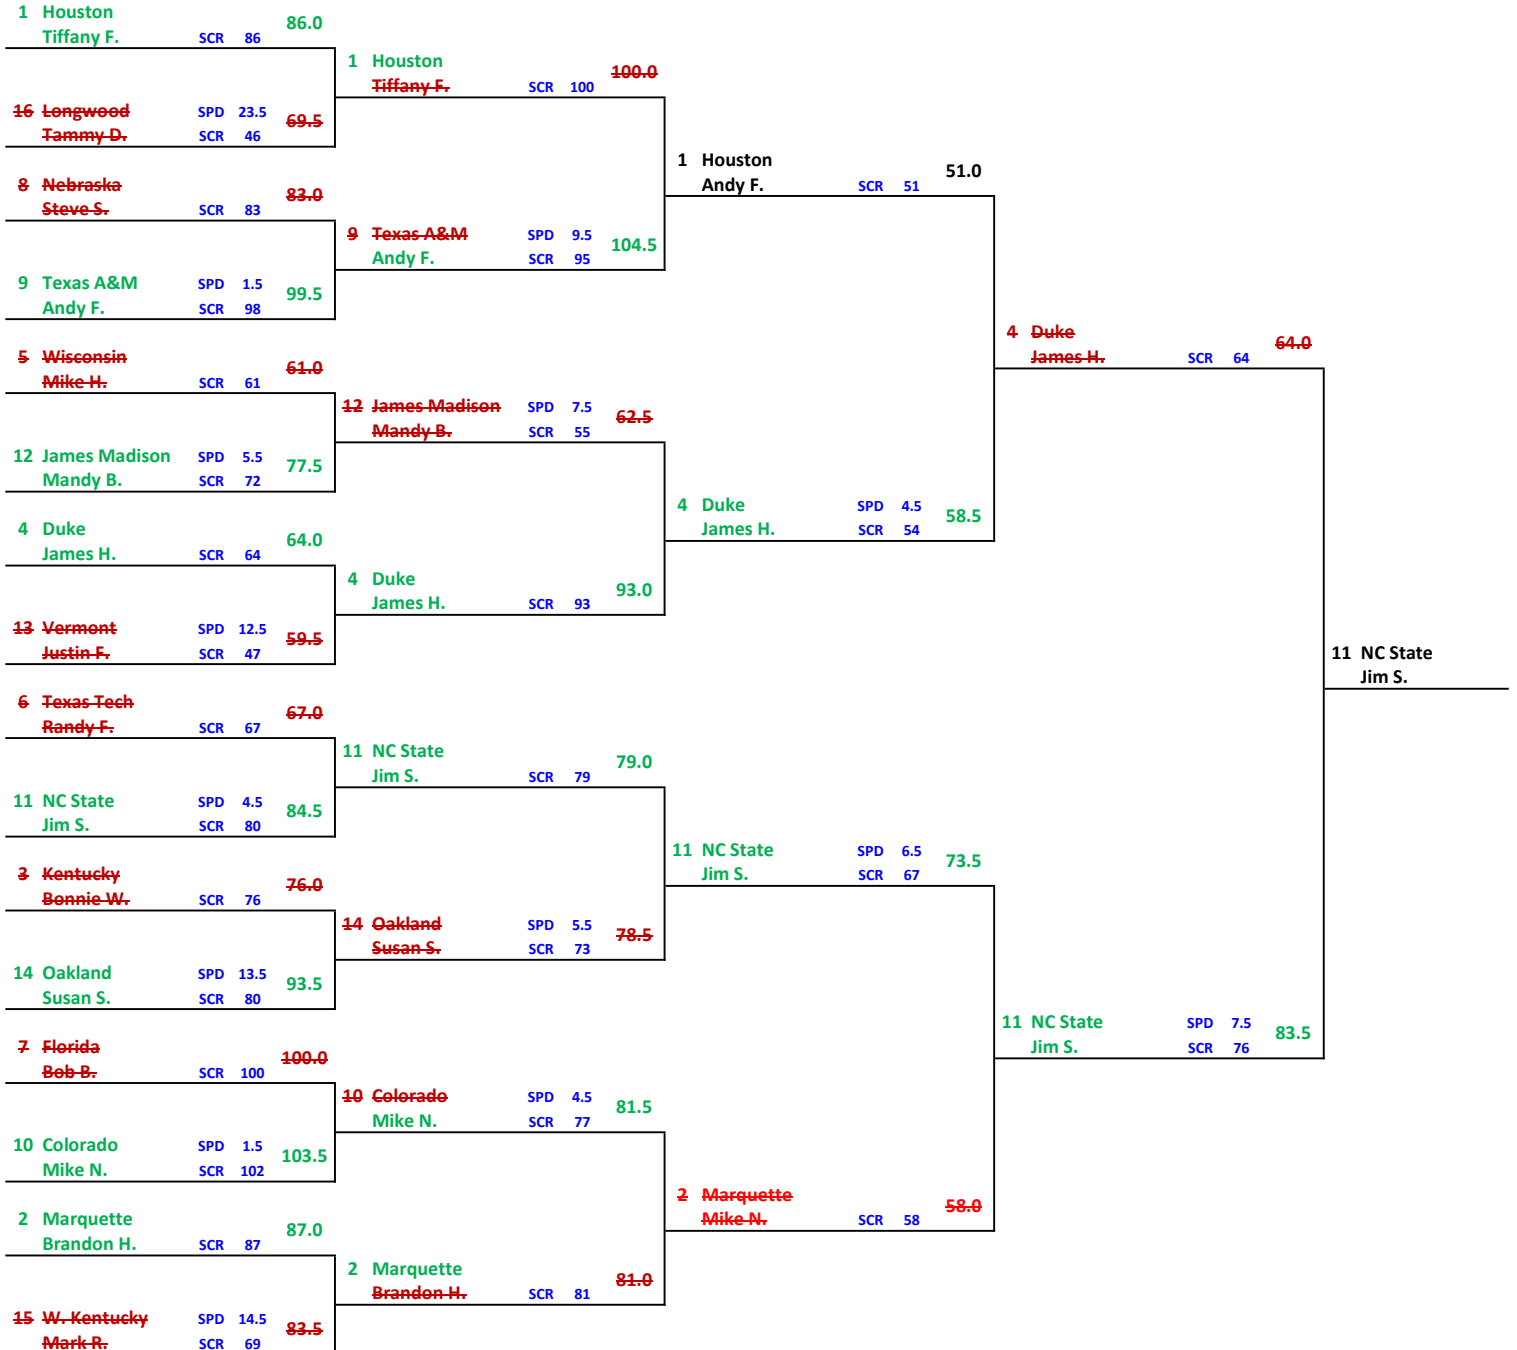

SMITTY'S (BRACKET 2)

EAST

Round of 64 March 21-22	Round of 32 March 23-24	Sweet 16 March 28-29	Elite 8 March 30-31	Final 4 April 6
<p>1 UConn Bob B. SCR 91 91.0</p> <hr/> <p>16 Stetson Randy F. SPD 26.5 78.5 SCR 52</p> <hr/> <p>8 Florida-Atlantic Justin F. SCR 65 65.0</p> <hr/> <p>9 Northwestern Mark R. SPD 3.5 80.5 SCR 77</p> <hr/> <p>5 San Diego St. Susan S. SCR 69 69.0</p> <hr/> <p>12 UAB Tiffany F. SPD 7.5 72.5 SCR 65</p> <hr/> <p>4 Auburn Mike N. SCR 76 76.0</p> <hr/> <p>13 Yale Bonnie W. SPD 12.5 90.5 SCR 78</p> <hr/> <p>6 BYU Jim S. SCR 67 67.0</p> <hr/> <p>11 Duquesne Brandon H. SPD 9.5 80.5 SCR 71</p> <hr/> <p>3 Illinois Andy F. SCR 85 85.0</p> <hr/> <p>14 Morehead St. James H. SCR 69 80.5</p> <hr/> <p>7 Washington St. Mike H. SPD 1.5 67.5 SCR 66</p> <hr/> <p>10 Drake Tammy D. SCR 61 61.0</p> <hr/> <p>2 Iowa St. Mandy B. SCR 82 82.0</p> <hr/> <p>15 South Dakota St. Steve S. SCR 65 80.5</p>	<p>1 UConn Bob B. SCR 75 75.0</p> <hr/> <p>9 Northwestern Mark R. SPD 13.5 71.5 SCR 58</p> <hr/> <p>5 San Diego St. Tiffany F. SCR 85 85.0</p> <hr/> <p>13 Yale Bonnie W. SPD 5.5 62.5 SCR 57</p> <hr/> <p>11 Duquesne Brandon H. SPD 9.5 72.5 SCR 63</p> <hr/> <p>3 Illinois Andy F. SCR 89 89.0</p> <hr/> <p>7 Washington St. Mike H. SPD 6.5 62.5 SCR 56</p> <hr/> <p>2 Iowa St. Mandy B. SCR 67 67.0</p>	<p>1 UConn Bob B. SCR 82 82.0</p> <hr/> <p>5 San Diego St. Tiffany F. SPD 11.5 63.5 SCR 52</p> <hr/> <p>3 Illinois Andy F. SPD 1.5 73.5 SCR 72</p> <hr/> <p>2 Iowa St. Mandy B. SCR 69 69.0</p>	<p>1 UConn Bob B. SCR 77 77.0</p> <hr/> <p>3 Illinois Andy F. SPD 8.5 60.5 SCR 52</p>	<p>1 UConn Bob B.</p>

SMITTY'S (BRACKET 2)

SOUTH

Round of 64 March 21-22	Round of 32 March 23-24	Sweet 16 March 28-29	Elite 8 March 30-31	Final 4 April 6
----------------------------	----------------------------	-------------------------	------------------------	--------------------