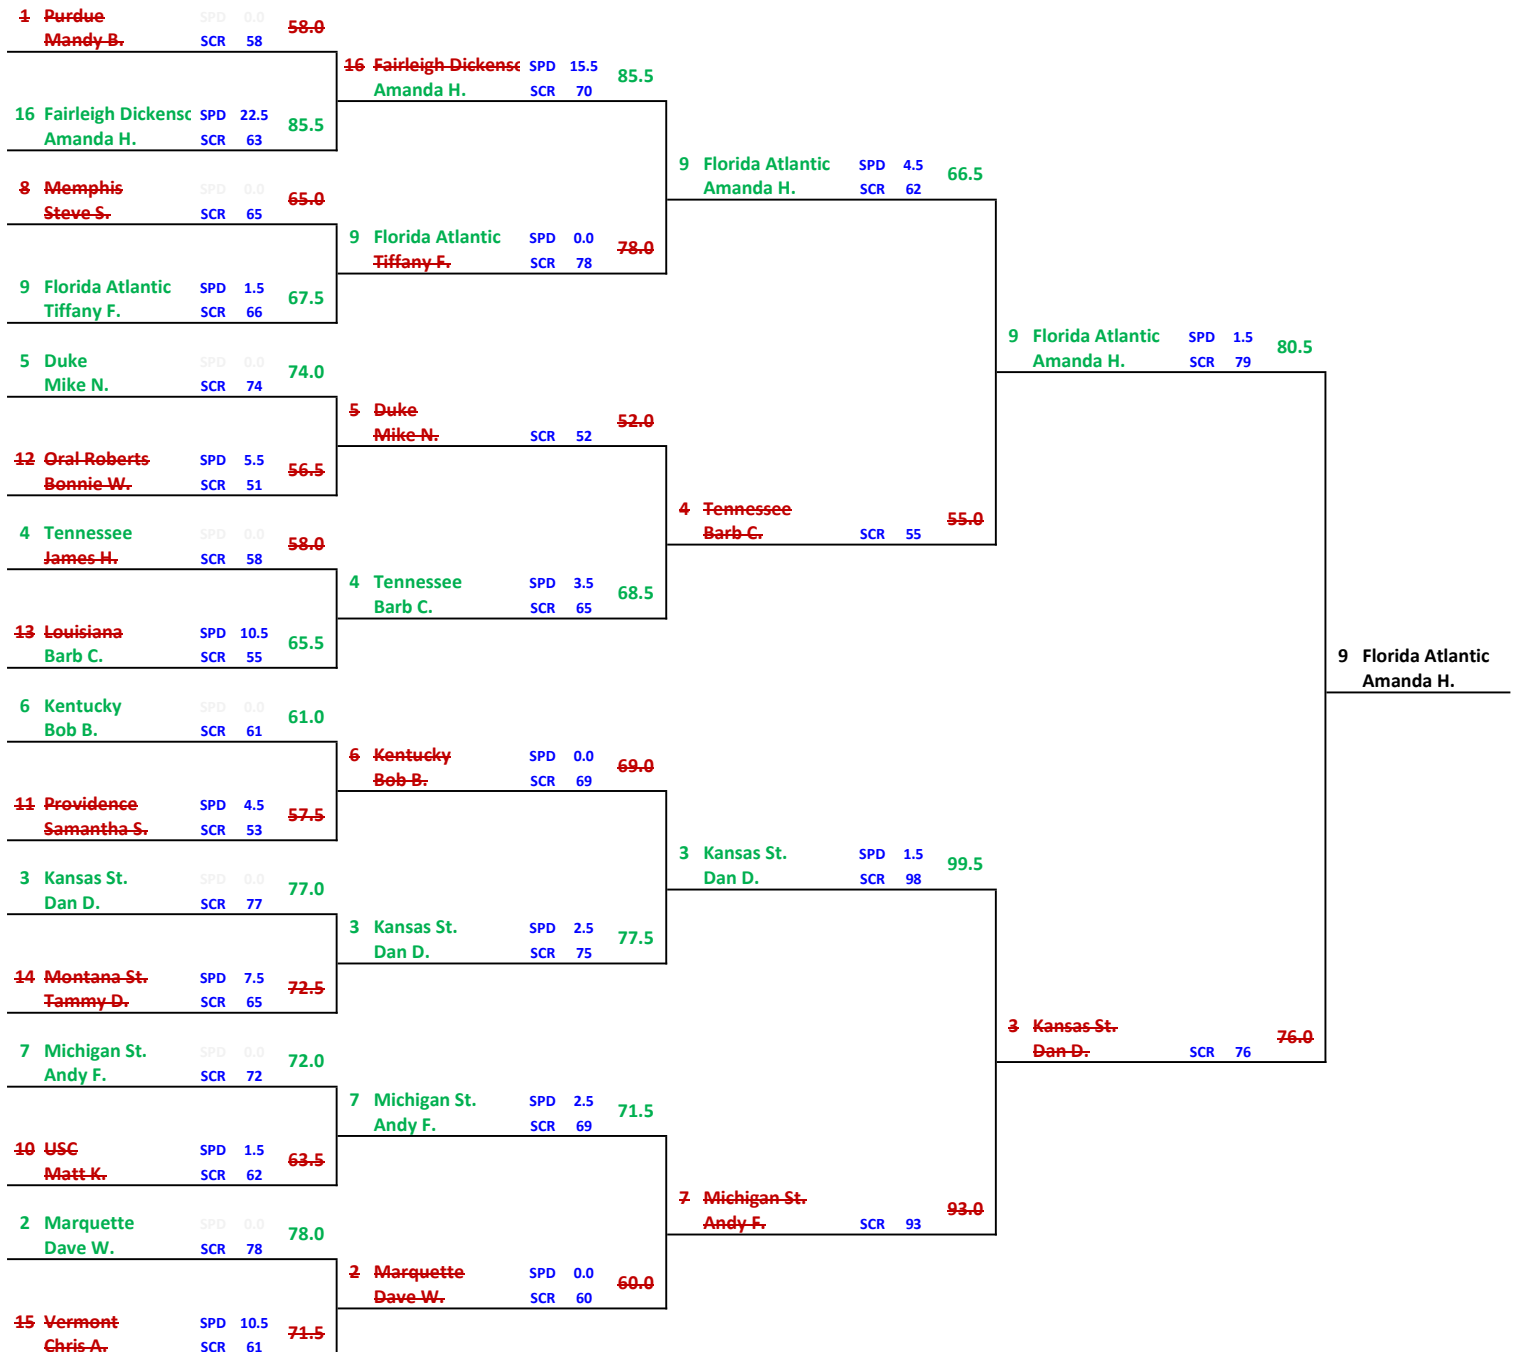

SMITTY'S (BRACKET 1)

SOUTH

Round of 64 March 16-17	Round of 32 March 18-19	Sweet 16 March 23-24	Elite 8 March 25-26	Final 4 April 1
----------------------------	----------------------------	-------------------------	------------------------	--------------------

1 Alabama Tiffany F. SPD 0.0 96.0 SCR 96				
16 Texas A&M-CC Barb C. SPD 23.5 98.5 SCR 75	1 Alabama Barb C. SCR 73 73.0			
8 Maryland Samantha S. SPD 2.5 69.5 SCR 67	1 Alabama Barb C. SCR 64 64.0			
9 West Virginia Dave W. SPD 0.0 65.0 SCR 65	8 Maryland Samantha S. SPD 8.5 59.5 SCR 51			
5 San Diego St. Steve S. SPD 0.0 63.0 SCR 63	5 San Diego St. Steve S. SPD 2.5 59.5 SCR 57			
12 Charleston Mike N. SPD 4.5 61.5 SCR 57	5 San Diego St. Steve S. SCR 75 75.0			
4 Virginia Tammy D. SPD 0.0 67.0 SCR 67	5 San Diego St. Steve S. SPD 7.5 78.5 SCR 71			
13 Furman Mandy B. SPD 4.5 56.5 SCR 52	5 San Diego St. Steve S.			
13 Furman Mandy B. SPD 5.5 73.5 SCR 68	13 Furman Mandy B.			
6 Creighton Matt K. SPD 0.0 72.0 SCR 72	5 San Diego St. Steve S.			
11 NC State Bonnie W. SPD 5.5 68.5 SCR 63	6 Creighton Matt K. SPD 4.5 86.5 SCR 85			
3 Baylor Amanda H. SPD 0.0 74.0 SCR 74	6 Creighton Matt K. SCR 86 86.0			
14 UC Santa Barbara Bob B. SPD 10.5 66.5 SCR 56	3 Baylor Amanda H. SPD 0.0 76.0 SCR 76			
7 Missouri Dan D. SPD 1.5 77.5 SCR 76	6 Creighton Matt K. SCR 56 56.0			
10 Utah St. Chris A. SPD 0.0 65.0 SCR 65	7 Missouri Dan D. SCR 63 63.0			
2 Arizona Andy F. SPD 0.0 55.0 SCR 55	15 Princeton James H. SPD 10.5 85.5 SCR 75			
15 Princeton James H. SPD 6.5 84.5 SCR 78	15 Princeton James H.			
15 Princeton James H. SPD 14.5 73.5 SCR 59	5 San Diego St. Steve S.			

SMITTY'S (BRACKET 1)

EAST

Round of 64 March 16-17	Round of 32 March 18-19	Sweet 16 March 23-24	Elite 8 March 25-26	Final 4 April 1
----------------------------	----------------------------	-------------------------	------------------------	--------------------