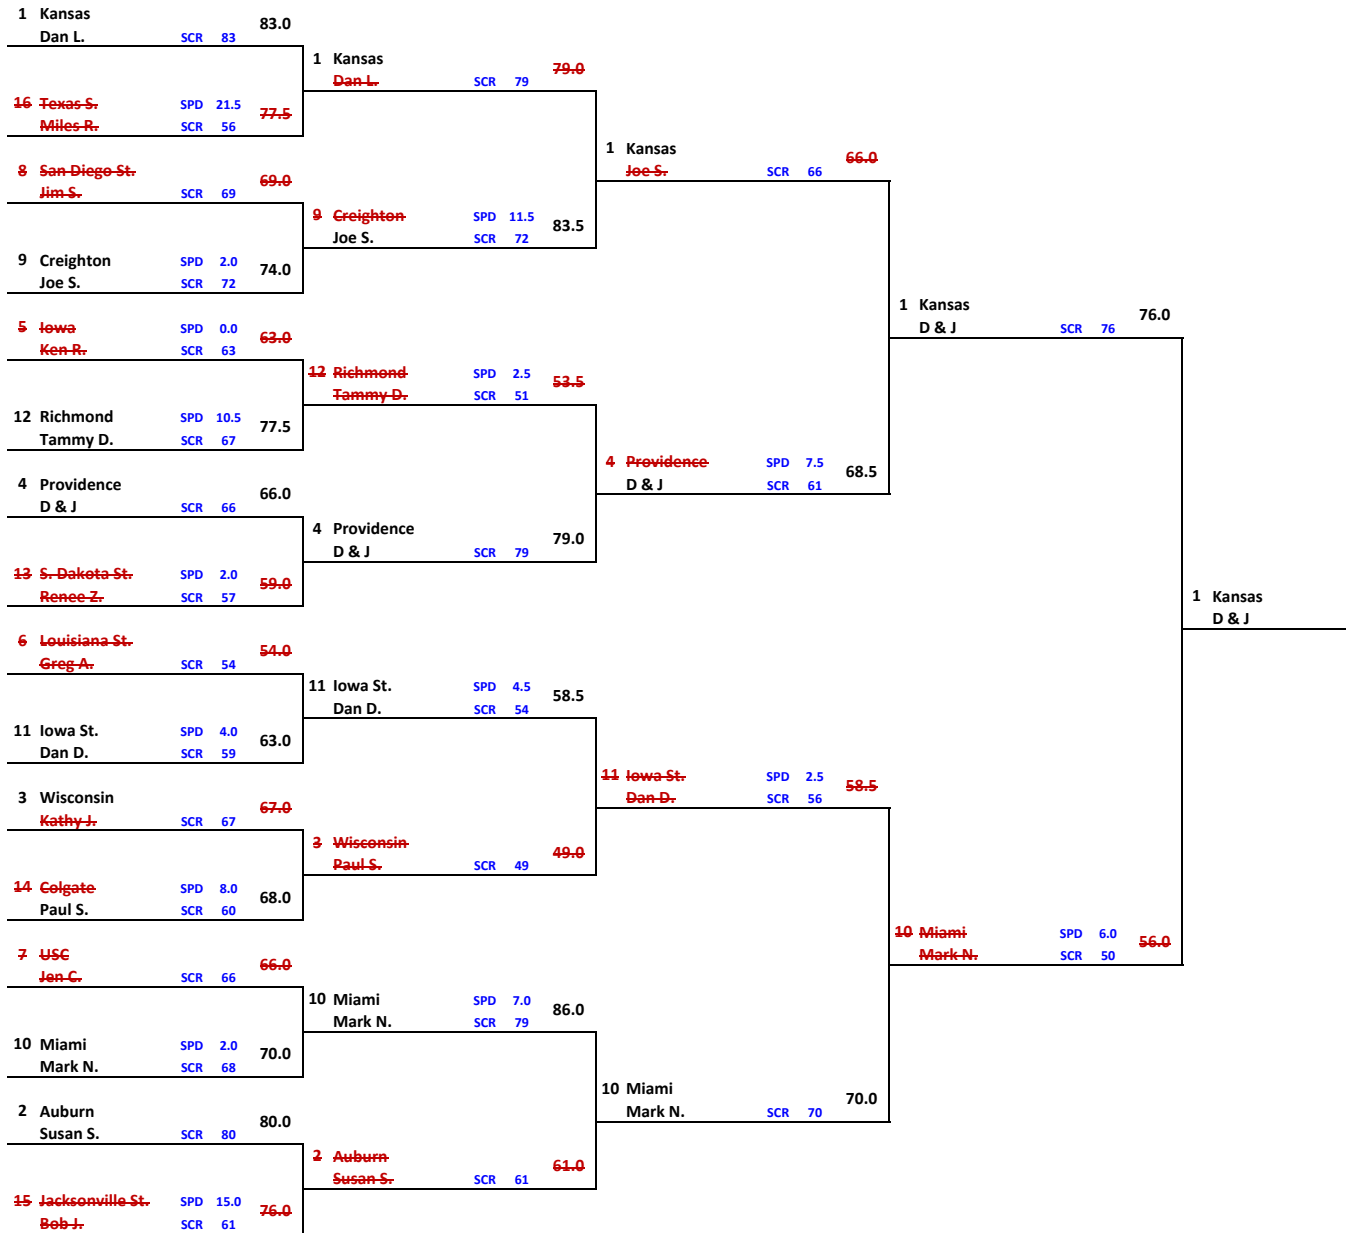

JENNIFER'S (BRACKET 4)

SOUTH

Round of 64 March 17-18	Round of 32 March 19-20	Sweet 16 March 24-25	Elite 8 March 26-27	Final 4 April 2
<p>1 Arizona Mark N. SCR 87 87.0</p> <hr/> <p>16 Wright St. Susan S. SPD 21.5 SCR 70 91.5</p> <hr/> <p>8 Seton Hall Ken R. SCR 42 42.0</p> <hr/> <p>9 TCU Miles R. SPD 1.0 SCR 69 70.0</p> <hr/> <p>5 Houston D & J SCR 82 82.0</p> <hr/> <p>12 UAB Jim S. SPD 8.5 SCR 68 76.5</p> <hr/> <p>4 Illinois Joe S. SPD 0.0 SCR 54 54.0</p> <hr/> <p>13 Chattanooga Tammy D. SPD 8.0 SCR 53 61.0</p> <hr/> <p>6 Colorado St. Jen C. SPD 1.0 SCR 63 64.0</p> <hr/> <p>11 Michigan Renee Z. SPD 6.5 SCR 76 82.5</p> <hr/> <p>3 Tennessee Dan D. SCR 88 88.0</p> <hr/> <p>14 Longwood Paul S. SPD 18.0 SCR 56 74.0</p> <hr/> <p>7 Ohio St. Greg A. SPD 0.0 SCR 54 54.0</p> <hr/> <p>10 Loyola-Chicago Kathy J. SPD 0.0 SCR 41 41.0</p> <hr/> <p>2 Villanova Bob J. SCR 80 80.0</p> <hr/> <p>15 Delaware Dan L. SPD 15.5 SCR 60 75.5</p>	<p>1 Arizona Susan S. SCR 85 85.0</p> <hr/> <p>9 TCU Miles R. SPD 10.0 SCR 80 90.0</p> <hr/> <p>5 Houston D & J SCR 68 68.0</p> <hr/> <p>4 Illinois Tammy D. SPD 4.5 SCR 53 57.5</p> <hr/> <p>11 Michigan Renee Z. SPD 6.5 SCR 76 82.5</p> <hr/> <p>3 Tennessee Dan D. SCR 68 68.0</p> <hr/> <p>7 Ohio St. Greg A. SPD 5.0 SCR 61 66.0</p> <hr/> <p>2 Villanova Bob J. SCR 71 71.0</p>	<p>1 Arizona Miles R. SCR 60 60.0</p> <hr/> <p>5 Houston D & J SPD 1.5 SCR 72 73.5</p> <hr/> <p>11 Michigan Renee Z. SPD 5.0 SCR 55 60.0</p> <hr/> <p>2 Villanova Bob J. SCR 63 63.0</p>	<p>5 Houston D & J SCR 44 44.0</p> <hr/> <p>2 Villanova Bob J. SPD 2.5 SCR 50 52.5</p>	<p>2 Villanova Bob J.</p>

JENNIFER'S (BRACKET 4)

MIDWEST

Round of 64 March 17-18	Round of 32 March 19-20	Sweet 16 March 24-25	Elite 8 March 26-27	Final 4 April 2
----------------------------	----------------------------	-------------------------	------------------------	--------------------