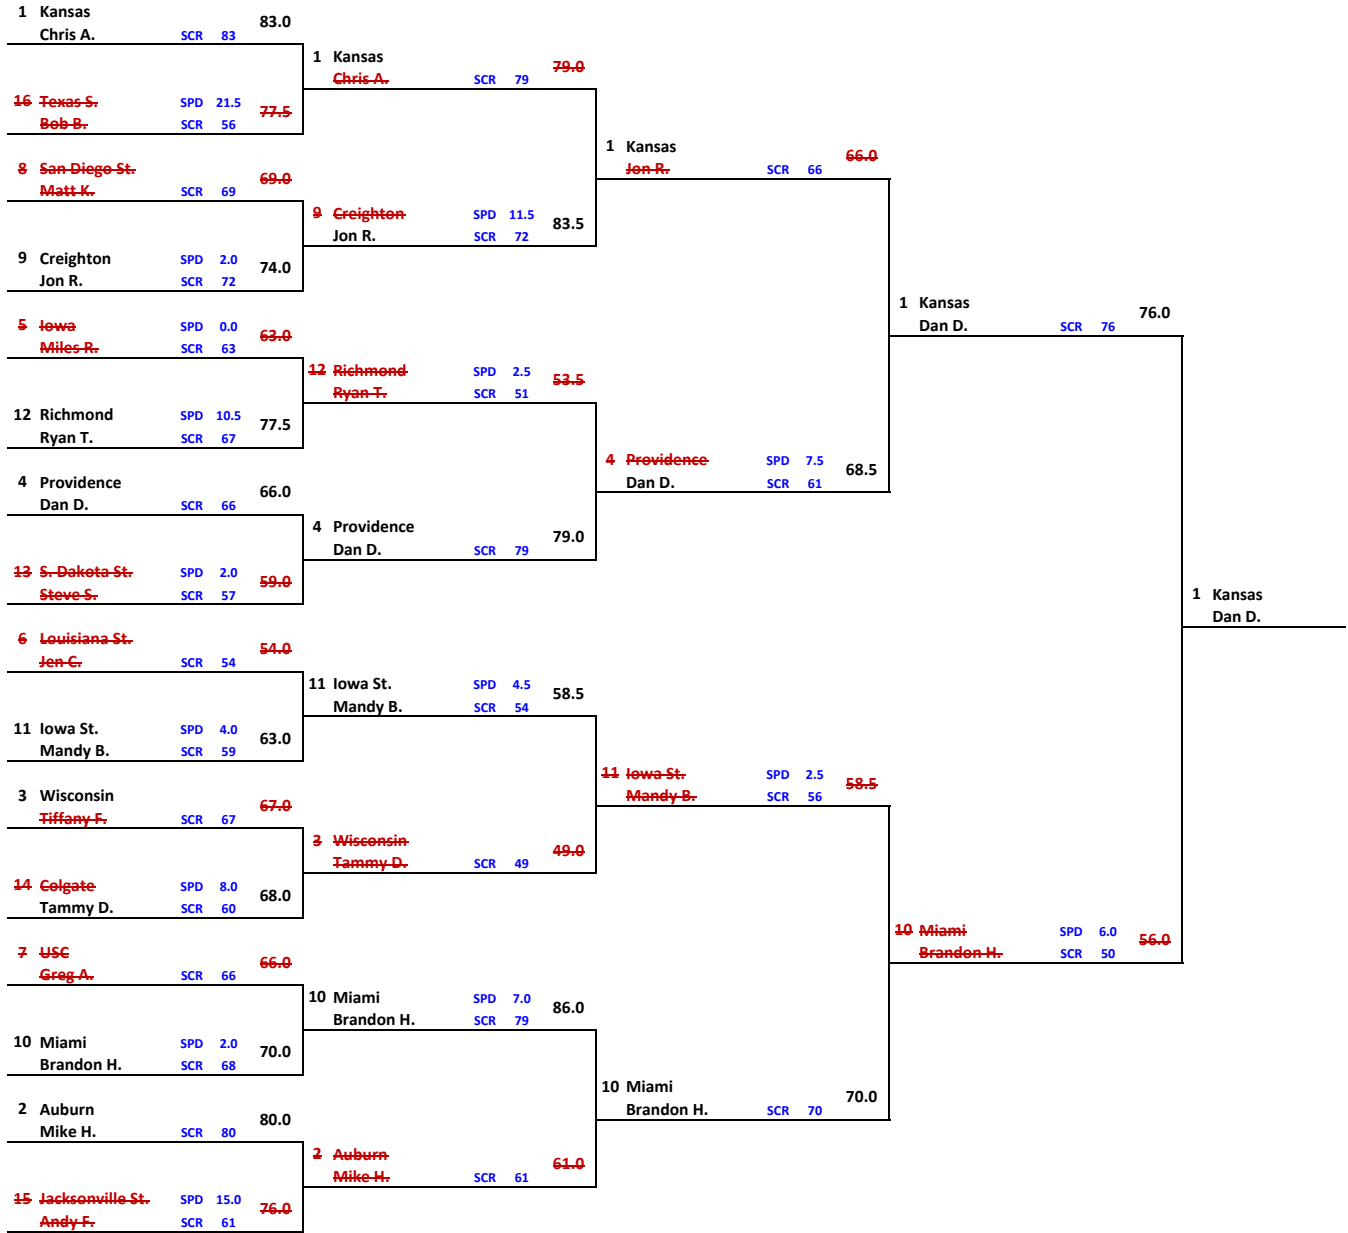

SMITTY'S (BRACKET 3)

SOUTH

Round of 64 March 17-18	Round of 32 March 19-20	Sweet 16 March 24-25	Elite 8 March 26-27	Final 4 April 2
<p>1 Arizona Mandy B. SPD 87 87.0</p> <hr/> <p>16 Wright St. Tiffany F. SPD 21.5 91.5 SCR 70</p> <hr/> <p>8 Seton Hall Ryan T. SPD 42 42.0 SCR</p> <hr/> <p>9 TCU Mike H. SPD 1.0 70.0 SCR 69</p> <hr/> <p>5 Houston Steve S. SPD 82 82.0 SCR</p> <hr/> <p>12 UAB Miles R. SPD 8.5 76.5 SCR 68</p> <hr/> <p>4 Illinois Greg A. SPD 0.0 54.0 SCR 54</p> <hr/> <p>13 Chattanooga Matt K. SPD 8.0 61.0 SCR 53</p> <hr/> <p>6 Colorado St. Andy F. SPD 1.0 64.0 SCR 63</p> <hr/> <p>11 Michigan Bob B. SPD 75 75.0 SCR</p> <hr/> <p>3 Tennessee Brandon H. SPD 88 88.0 SCR</p> <hr/> <p>14 Longwood Jon R. SPD 18.0 74.0 SCR 56</p> <hr/> <p>7 Ohio St. Tammy D. SPD 0.0 54.0 SCR 54</p> <hr/> <p>10 Loyola-Chicago Chris A. SPD 0.0 41.0 SCR 41</p> <hr/> <p>2 Villanova Jen C. SPD 80 80.0 SCR</p> <hr/> <p>15 Delaware Dan D. SPD 15.5 75.5 SCR 60</p>	<p>1 Arizona Tiffany F. SPD 85 85.0 SCR</p> <hr/> <p>9 TCU Mike H. SPD 10.0 90.0 SCR 80</p> <hr/> <p>5 Houston Steve S. SPD 68 68.0 SCR</p> <hr/> <p>4 Illinois Matt K. SPD 4.5 57.5 SCR 53</p> <hr/> <p>11 Michigan Bob B. SPD 6.5 82.5 SCR 76</p> <hr/> <p>3 Tennessee Brandon H. SPD 68 68.0 SCR</p> <hr/> <p>7 Ohio St. Tammy D. SPD 5.0 66.0 SCR 61</p> <hr/> <p>2 Villanova Jen C. SPD 71 71.0 SCR</p>	<p>1 Arizona Mike H. SPD 60 60.0 SCR</p> <hr/> <p>5 Houston Steve S. SPD 1.5 73.5 SCR 72</p> <hr/> <p>11 Michigan Bob B. SPD 5.0 60.0 SCR 55</p> <hr/> <p>2 Villanova Jen C. SPD 63 63.0 SCR</p>	<p>5 Houston Steve S. SPD 44 44.0 SCR</p> <hr/> <p>2 Villanova Jen C. SPD 2.5 52.5 SCR 50</p>	<p>2 Villanova Jen C.</p>

SMITTY'S (BRACKET 3)

MIDWEST

Round of 64 March 17-18	Round of 32 March 19-20	Sweet 16 March 24-25	Elite 8 March 26-27	Final 4 April 2
----------------------------	----------------------------	-------------------------	------------------------	--------------------