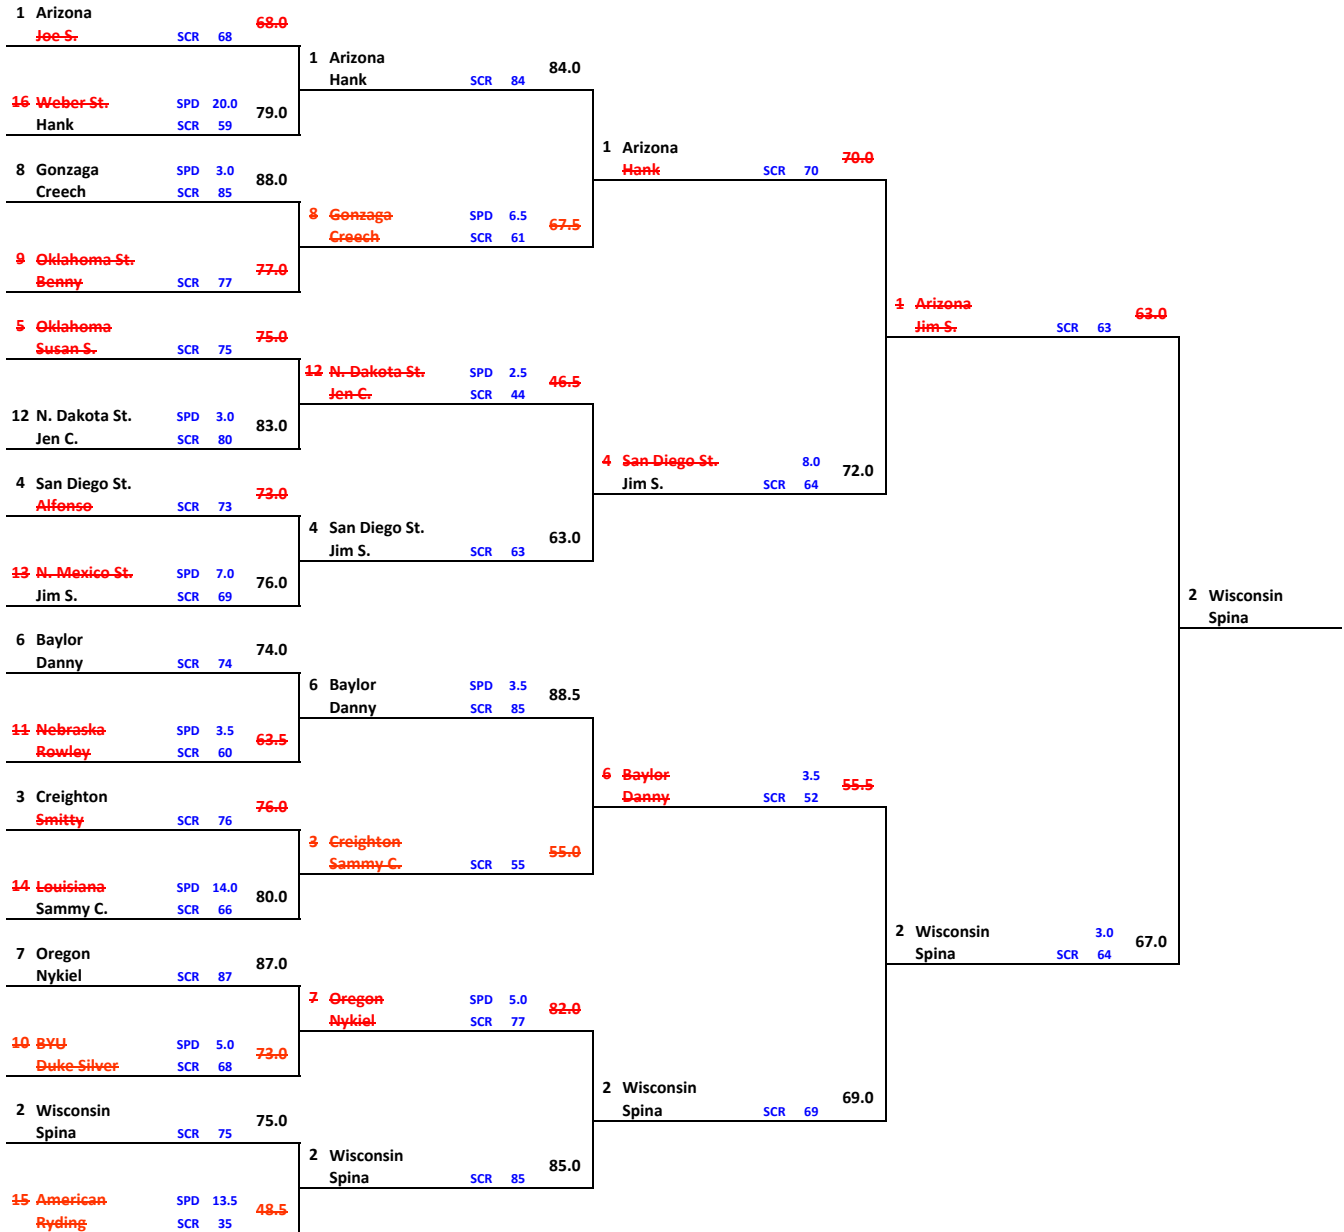

BRACKET 4

SOUTH

Round of 64 March 20-21	Round of 32 March 22-23	Sweet 16 March 27-28	Elite 8 March 29-30	Final 4 April 5
<p>1 Florida <i>Ryding</i> SCR 67 67.0</p> <hr/> <p>16 Albany Creech SPD 21.0 SCR 55 76.0</p> <hr/> <p>8 Colorado <i>Rowley</i> SPD 6.5 SCR 48 54.5</p> <hr/> <p>9 Pittsburgh Susan S. SCR 77 77.0</p> <hr/> <p>5 VCU <i>Alfonse</i> SCR 75 75.0</p> <hr/> <p>12 S.F. Austin Smitty SPD 6.5 SCR 77 83.5</p> <hr/> <p>4 UCLA Jim S. SCR 76 76.0</p> <hr/> <p>13 Tulsa <i>Spina</i> SPD 8.5 SCR 59 67.5</p> <hr/> <p>6 Ohio-St. <i>Jen-C.</i> SCR 59 59.0</p> <hr/> <p>11 Dayton Hank SPD 5.5 SCR 60 65.5</p> <hr/> <p>3 Syracuse Duke Silver SCR 77 77.0</p> <hr/> <p>14 W. Michigan <i>Benny</i> SPD 13.0 SCR 53 66.0</p> <hr/> <p>7 New Mexico <i>Danny</i> SCR 53 53.0</p> <hr/> <p>10 Stanford Nykiel SPD 3.0 SCR 58 61.0</p> <hr/> <p>2 Kansas <i>Sammy-C.</i> SPD 0.0 SCR 80 80.0</p> <hr/> <p>15 E. Kentucky Joe S. SPD 14.0 SCR 69 83.0</p>	<p>1 Florida Creech SCR 61 61.0</p> <hr/> <p>9 Pittsburgh <i>Susan S.</i> SPD 5.5 SCR 45 50.5</p> <hr/> <p>12 S.F. Austin <i>Smitty</i> SPD 7.5 SCR 60 67.5</p> <hr/> <p>4 UCLA Jim S. SCR 77 77.0</p> <hr/> <p>11 Dayton Hank SPD 7.0 SCR 55 62.0</p> <hr/> <p>3 Syracuse <i>Duke Silver</i> SCR 53 53.0</p> <hr/> <p>10 Stanford Nykiel SPD 6.0 SCR 60 66.0</p> <hr/> <p>2 Kansas <i>Joe S.</i> SCR 57 57.0</p>	<p>1 Florida Creech 4.5 SCR 79 83.5</p> <hr/> <p>4 UCLA <i>Jim S.</i> SCR 68 68.0</p> <hr/> <p>11 Dayton Hank 3.0 SCR 82 85.0</p> <hr/> <p>10 Stanford <i>Nykiel</i> SCR 72 72.0</p>	<p>1 Florida <i>Creech</i> SCR 62 62.0</p> <hr/> <p>11 Dayton Hank 10.0 SCR 52 62.0</p>	<p>1 Florida Hank</p>

WEST

Round of 64 March 20-21	Round of 32 March 22-23	Sweet 16 March 27-28	Elite 8 March 29-30	Final 4 April 5
----------------------------	----------------------------	-------------------------	------------------------	--------------------